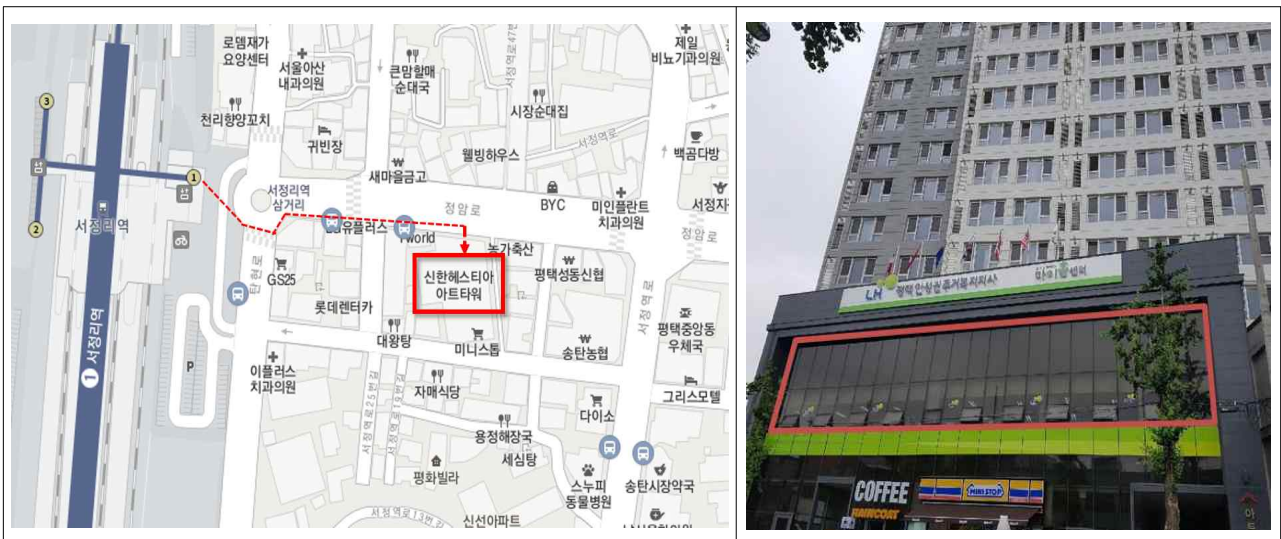

안녕하세요! 고객님,

LH에 변함없는 신뢰와 협조에 진심으로 감사드립니다.

평택안성권주거복지지사가 주거복지 서비스 강화를 위하여 평택으로 사무실을 이전하게 되었습니다.

직원 모두 새로운 마음가짐으로 근접거리에서 더 나은 서비스 제공을 위하여 노력하겠습니다. 앞으로도 많은 사랑과 관심 부탁드립니다.

◆ 이전 후 업무개시 : **2019년 8월 5일(월)**

◆ 이전장소 : 경기도 평택시 정암로 10, 아트타워 2층(서정동 319-3)

◆ 오시는길

- ▶ 서정리역 1번출구 도보 약 3분
 - ▶ 버스로 오시는 경우 '서정리역, 중앙동우체국' 정류장에서 하차
- * 주차공간이 협소한 관계로 대중교통을 이용하여 주시면 감사하겠습니다.